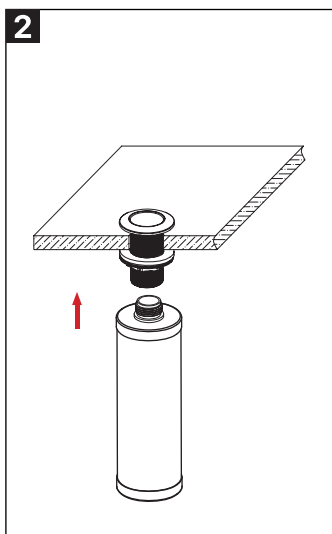

Genuine products

ИНСТРУКЦИЯ ПО МОНТАЖУ И ЭКСПЛУАТАЦИИ

Дозатор встраиваемый
Saona 13139

Timo – марка, заслуживающая доверия

Установка дозатора

**Во избежание повреждения покрытия аксессуаров
запрещается использовать:**