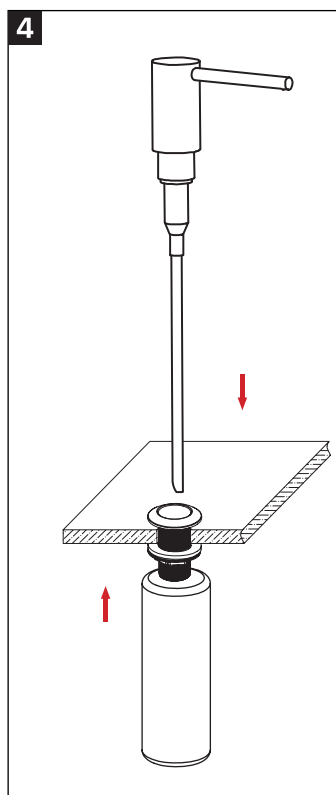

Genuine products

ИНСТРУКЦИЯ ПО МОНТАЖУ И ЭКСПЛУАТАЦИИ

Дозатор встраиваемый
Saona 13139

Timo – марка, заслуживающая доверия

Установка дозатора

**Во избежание повреждения покрытия аксессуаров
запрещается использовать:**