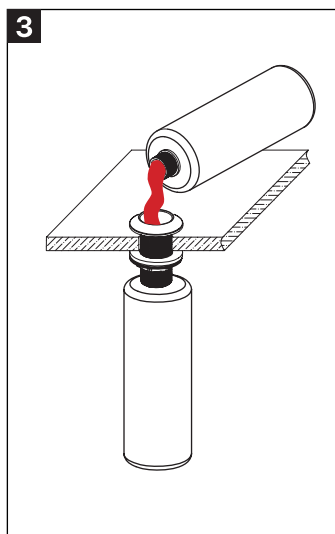

Genuine products

ИНСТРУКЦИЯ ПО МОНТАЖУ И ЭКСПЛУАТАЦИИ

Дозатор встраиваемый
Saona 13139

Timo – марка, заслуживающая доверия

Установка дозатора

**Во избежание повреждения покрытия аксессуаров
запрещается использовать:**