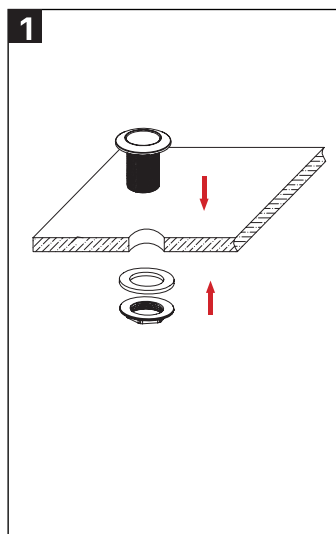

Genuine products

ИНСТРУКЦИЯ ПО МОНТАЖУ И ЭКСПЛУАТАЦИИ

Дозатор встраиваемый
Saona 13139

Timo – марка, заслуживающая доверия

Установка дозатора

**Во избежание повреждения покрытия аксессуаров
запрещается использовать:**