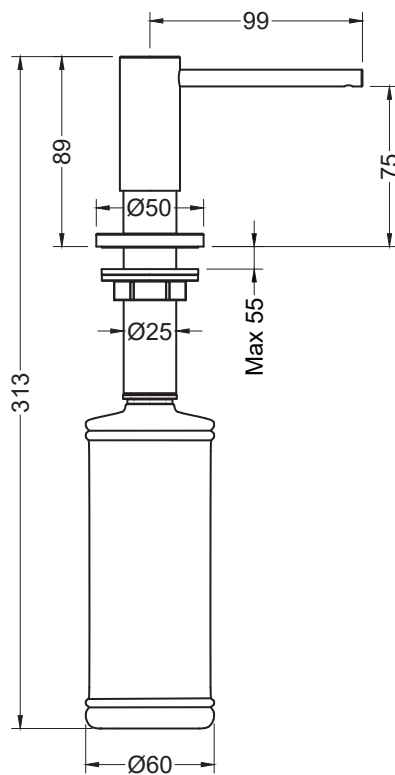

Genuine products

ИНСТРУКЦИЯ ПО МОНТАЖУ И ЭКСПЛУАТАЦИИ

Дозатор встраиваемый
Saona 13139

Timo – марка, заслуживающая доверия

Установка дозатора

**Во избежание повреждения покрытия аксессуаров
запрещается использовать:**