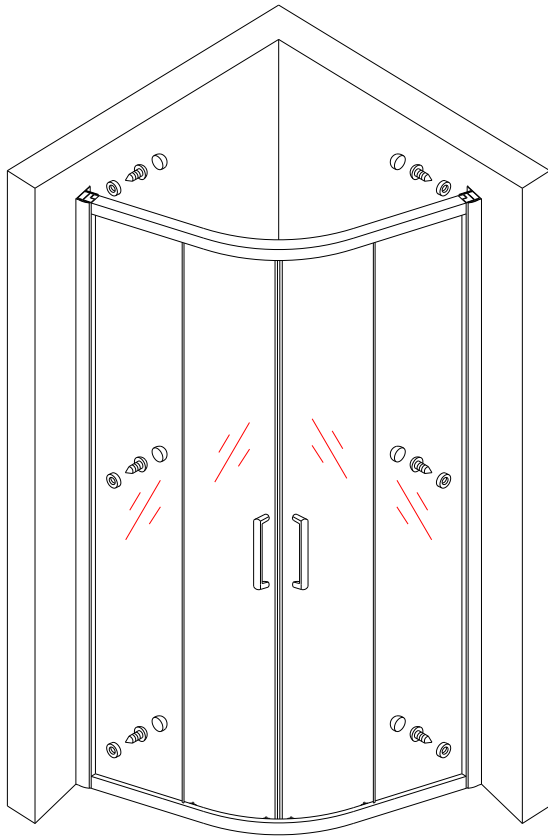

BelBagno
bagno bello e vita bella

Душевое ограждение

Инструкция по установке

UNO-R-2

Общая информация

Пожалуйста, внимательно ознакомьтесь с изделием сразу же после получения на предмет отсутствия упаковки/деталей или наличия производственной неисправности. Повреждение, о котором сообщается позже, не может быть принято. Обращайтесь с изделием с осторожностью, избегая ударов и ударной нагрузки со всех сторон и краёв стекла.

Примечание: закаленное стекло не может быть повторно переработано.

Монтаж

Перед началом установки внимательно прочитайте эти инструкции.

Устанавливать до 20 мм для наружных стен.

Убедитесь, что поддон для душа установлен на ровном полу. Особое внимание следует уделять сверлению стен, чтобы избежать повреждения скрытых труб или электрических кабелей.

Примечание: для установки душевого ограждения потребуются работа двух человек. Перед установкой удалите защитную пленку с алюминиевых профилей.

Установка душевого поддона

Поддон для душа должен располагаться напротив стены.

Сохраните данную инструкцию для ухода и дополнительного обслуживания специализированными сервисами.

Необходимые инструменты

Это изделие тяжёлое и требуются два человека для установки.

- | | | | | | | |
|------|----------------|------|----------------|-----------------|------|------|
| ① x6 | ② x6
ST4×30 | ③ x2 | ④ x8
ST4×40 | ⑥ x18
ST4×10 | ⑦ x2 | ⑧ x4 |
| ⑨ x4 | ⑩ x2 | ⑪ x2 | ⑫ x2
Long | ⑭ x2 | ⑮ x4 | ⑯ x2 |
| ⑱ x8 | ⑲ x12 | | | | | |