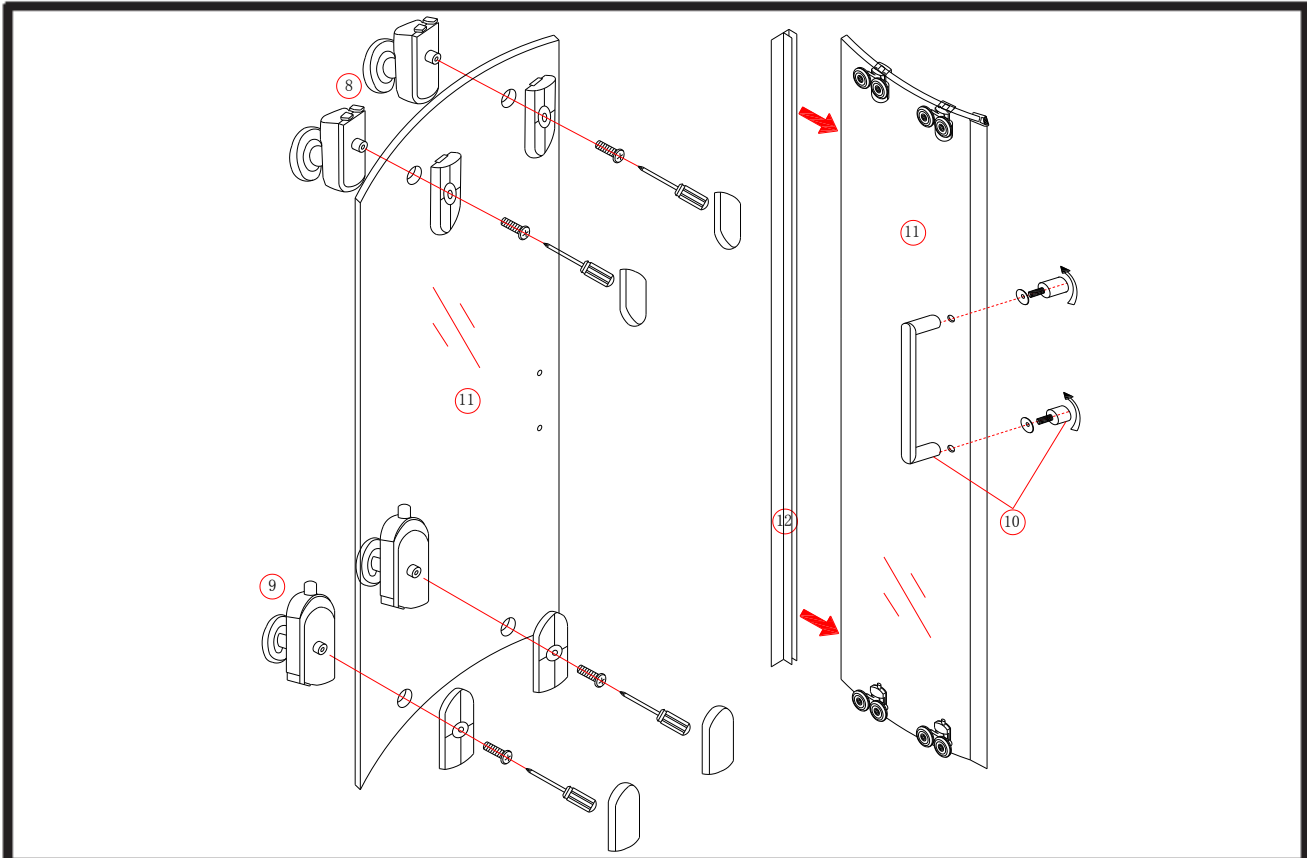

BelBagno
bagno bello e vita bella

Душевое ограждение

Инструкция по установке

UNO-R-2

Общая информация

Пожалуйста, внимательно ознакомьтесь с изделием сразу же после получения на предмет отсутствия упаковки/деталей или наличия производственной неисправности. Повреждение, о котором сообщается позже, не может быть принято. Обращайтесь с изделием с осторожностью, избегая ударов и ударной нагрузки со всех сторон и краёв стекла.

Примечание: для установки душевого ограждения потребуются работа двух человек. Перед установкой удалите защитную пленку с алюминиевых профилей.

Установка душевого поддона

Поддон для душа должен располагаться напротив стены.

Сохраните данную инструкцию для ухода и дополнительного обслуживания специализированными сервисами.

Необходимые инструменты

Это изделие тяжёлое и требуются два человека для установки.

- | | | | | | | |
|------|----------------|------|----------------|-----------------|------|------|
| ① x6 | ② x6
ST4×30 | ③ x2 | ④ x8
ST4×40 | ⑥ x18
ST4×10 | ⑦ x2 | ⑧ x4 |
| ⑨ x4 | ⑩ x2 | ⑪ x2 | ⑫ x2
Long | ⑭ x2 | ⑮ x4 | ⑯ x2 |
| ⑱ x8 | ⑲ x12 | | | | | |