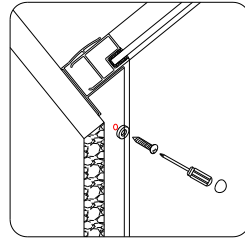

Примечание: для установки душевого ограждения потребуются работа двух человек. Перед установкой удалите защитную пленку с алюминиевых профилей.

Установка душевого поддона

Поддон для душа должен располагаться напротив стены.

Сохраните данную инструкцию для ухода и дополнительного обслуживания специализированными сервисами.

Необходимые инструменты

Это изделие тяжёлое и требуются два человека для установки.

- | | | | | | | |
|------|----------------|------|----------------|-----------------|------|------|
| ① x6 | ② x6
ST4×30 | ③ x2 | ④ x8
ST4×40 | ⑥ x18
ST4×10 | ⑦ x2 | ⑧ x4 |
| ⑨ x4 | ⑩ x2 | ⑪ x2 | ⑫ x2
Long | ⑭ x2 | ⑮ x4 | ⑯ x2 |
| ⑱ x8 | ⑲ x12 | | | | | |