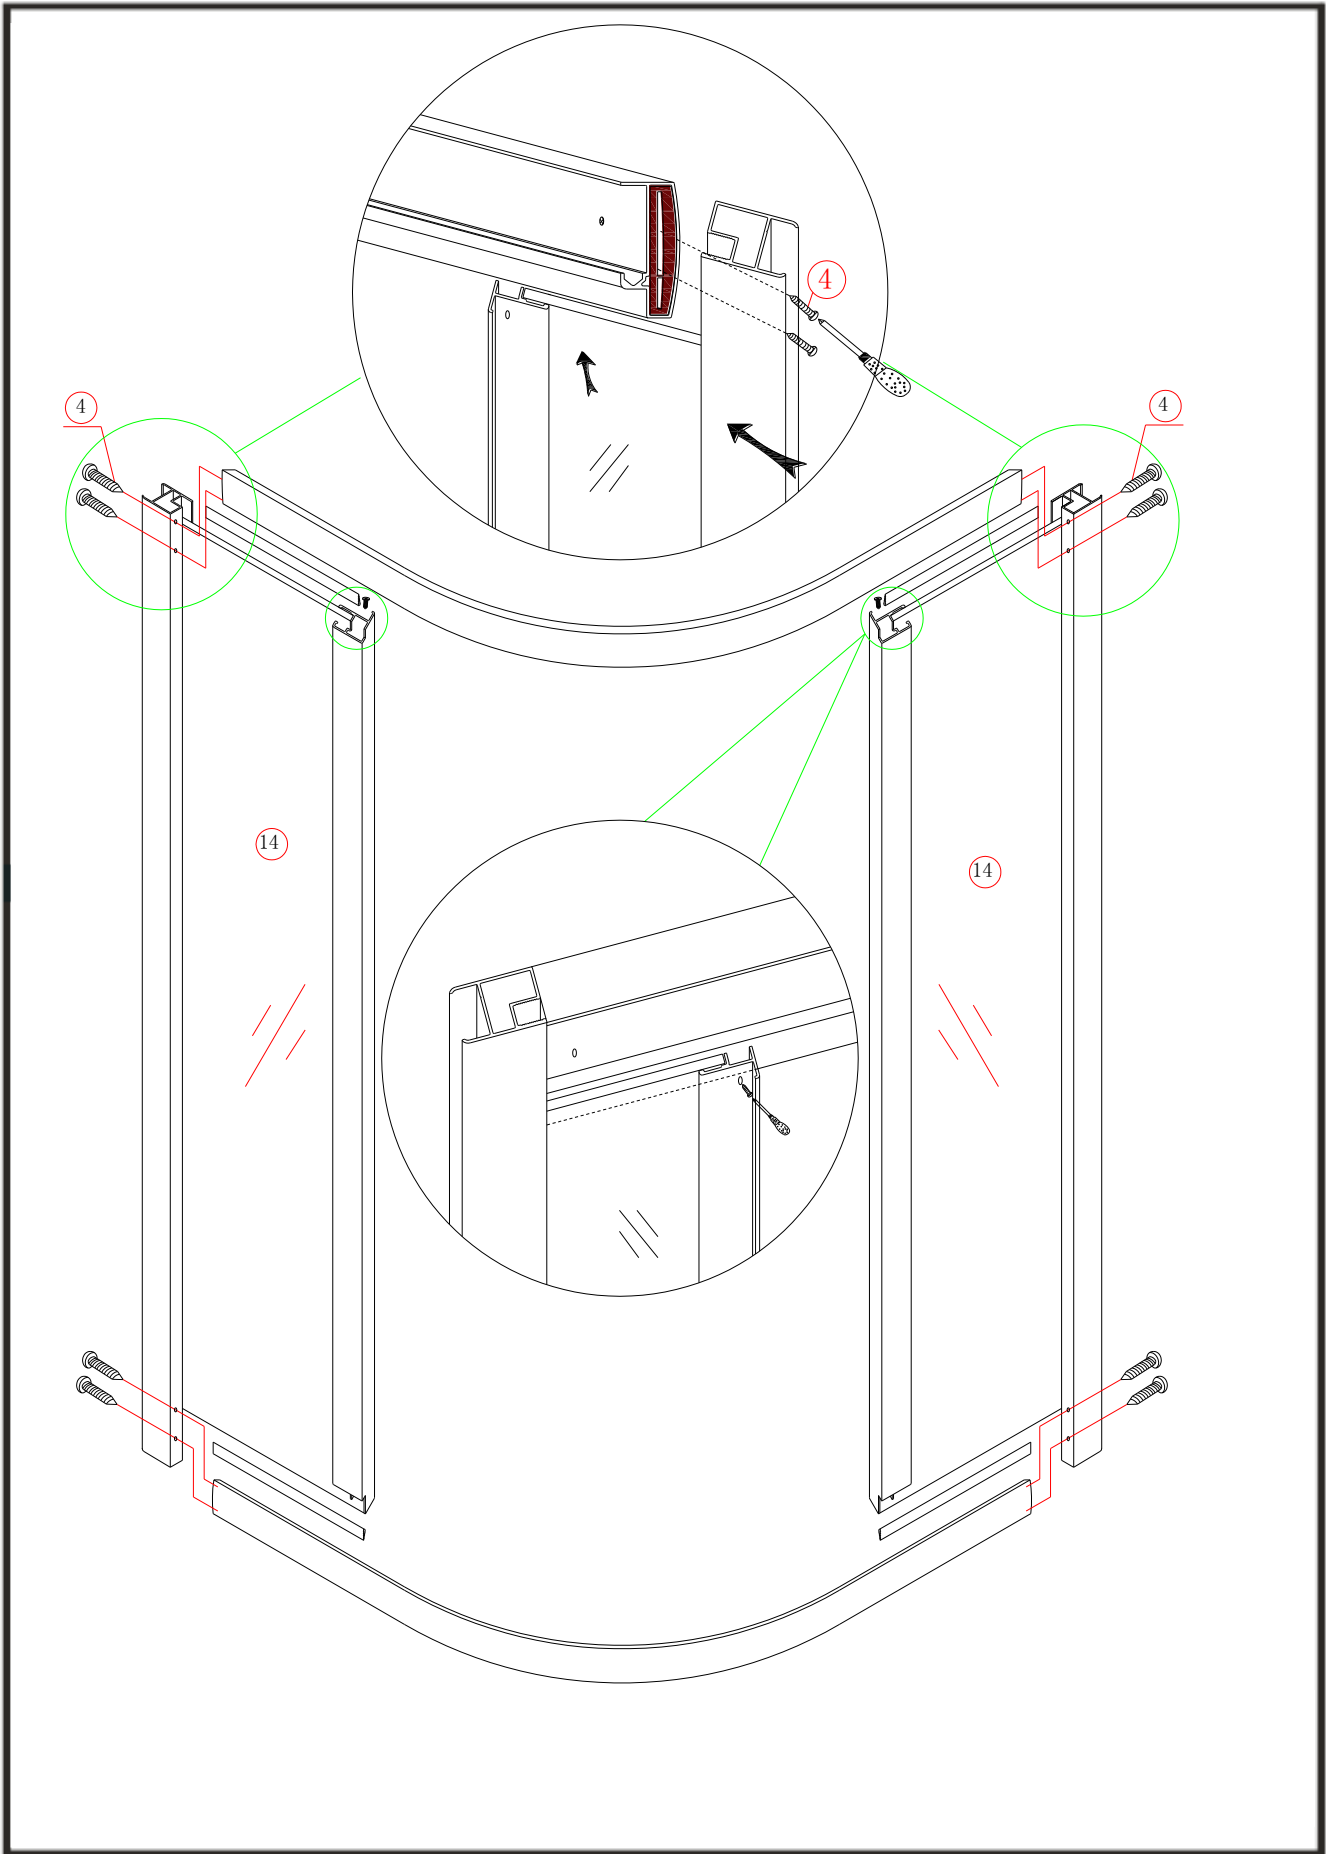

Примечание: закаленное стекло не может быть повторно переработано.

Монтаж

Перед началом установки внимательно прочитайте эти инструкции.

Устанавливать до 20 мм для наружных стен.

Убедитесь, что поддон для душа установлен на ровном полу. Особое внимание следует уделять сверлению стен, чтобы избежать повреждения скрытых труб или электрических кабелей.

Примечание: для установки душевого ограждения потребуются работа двух человек. Перед установкой удалите защитную пленку с алюминиевых профилей.

Установка душевого поддона

Поддон для душа должен располагаться напротив стены.

Ø 3.0mm × 6
ST4×10

24 hours