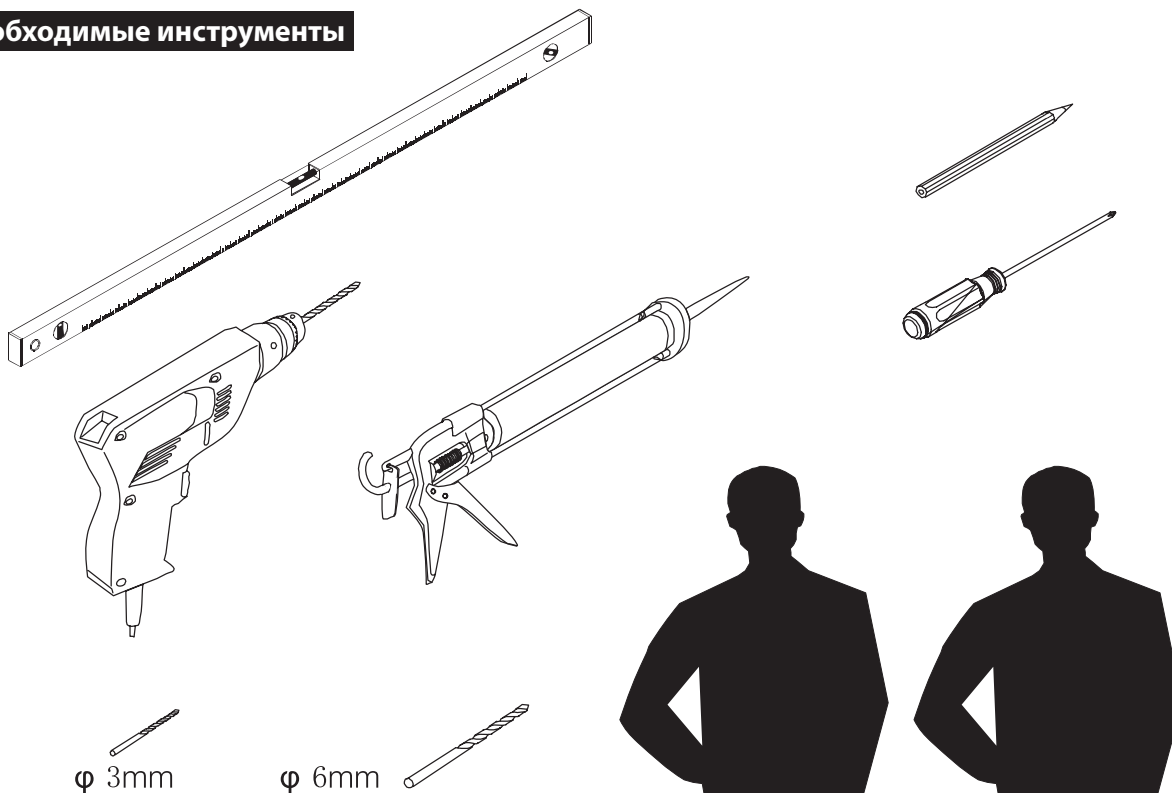

Примечание: закаленное стекло не может быть повторно переработано.

Монтаж

Перед началом установки внимательно прочитайте эти инструкции.

Устанавливать до 20 мм для наружных стен.

Убедитесь, что поддон для душа установлен на ровном полу. Особое внимание следует уделять сверлению стен, чтобы избежать повреждения скрытых труб или электрических кабелей.

Примечание: для установки душевого ограждения потребуются работа двух человек. Перед установкой удалите защитную пленку с алюминиевых профилей.

Установка душевого поддона

Поддон для душа должен располагаться напротив стены.

Водонепроницаемая стена или плитка должны быть установлены так, чтобы они находились сверху поддона.

Инструкции по уходу

После использования душевое ограждение должно быть очищено с мылом и водой. Это особенно важно в районах с жёсткой водой, где возможны отложения солей на стенках душевого ограждения. Не должны использоваться очистители с добавлением хлора, кислоты, абразивные пасты, ацетон, спирт. Стекланные очистители можно использовать, но при этом следует соблюдать осторожность. Если есть сомнения, обратитесь к поставщику данного чистящего средства.

Сохраните данную инструкцию для ухода и дополнительного обслуживания специализированными сервисами.

Необходимые инструменты

Это изделие тяжёлое и требуются два человека для установки.