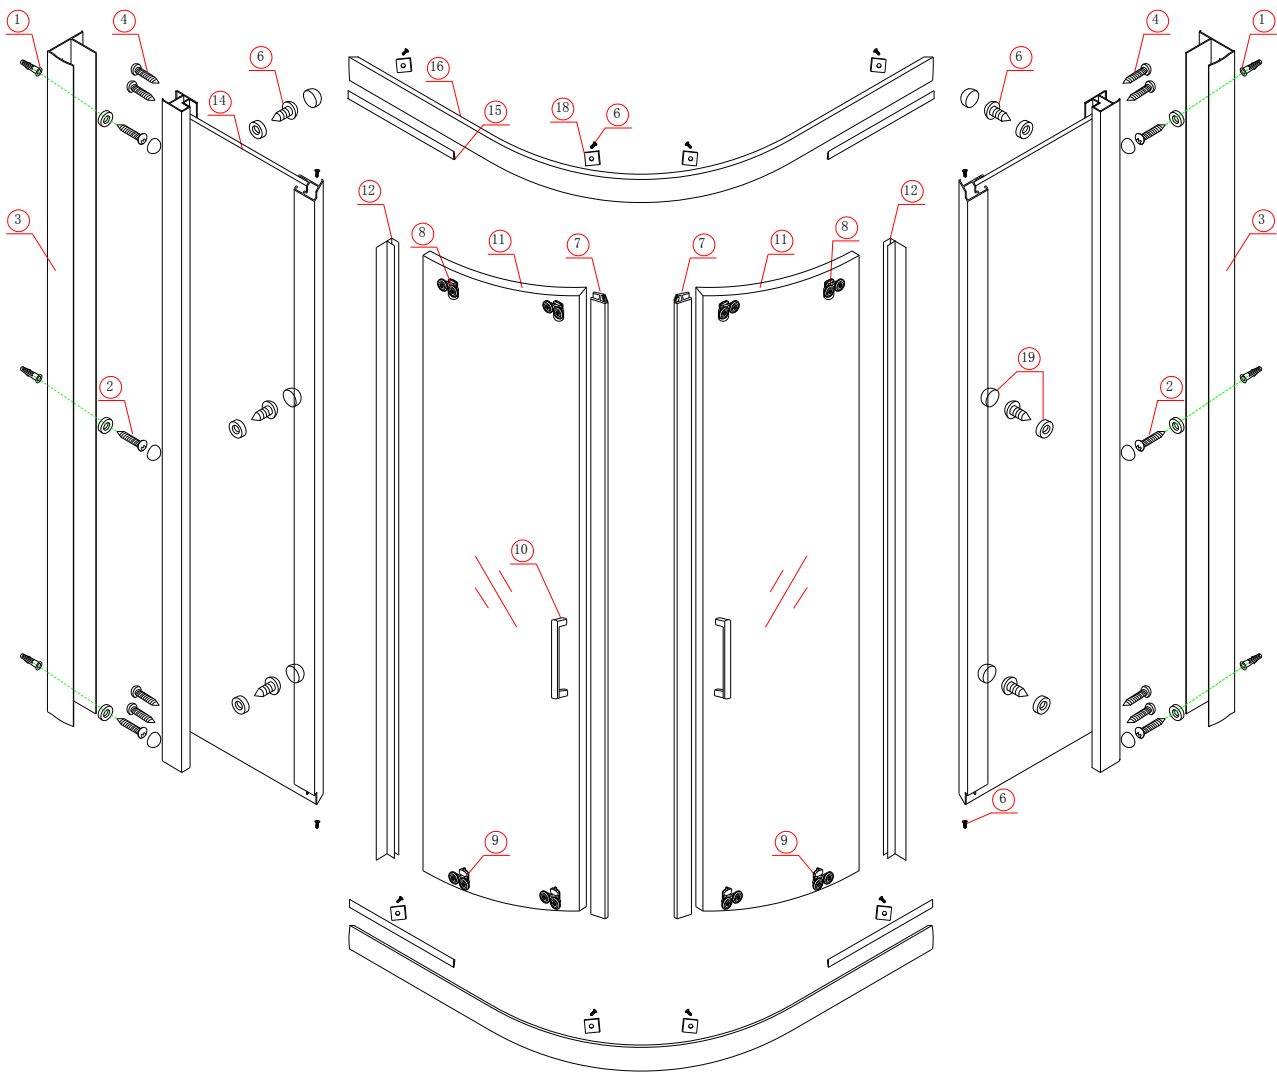

① x6	② x6 ST4×30	③ x2	④ x8 ST4×40	⑥ x18 ST4×10	⑦ x2	⑧ x4
⑨ x4	⑩ x2	⑪ x2	⑫ x2 Long	⑭ x2	⑮ x4	⑯ x2
⑱ x8	⑲ x12