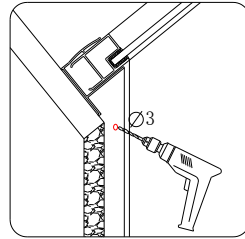

Примечание: для установки душевого ограждения потребуются работа двух человек. Перед установкой удалите защитную пленку с алюминиевых профилей.

Установка душевого поддона

Поддон для душа должен располагаться напротив стены.

Сохраните данную инструкцию для ухода и дополнительного обслуживания специализированными сервисами.

Необходимые инструменты

Это изделие тяжёлое и требуются два человека для установки.

- | | | | | | | |
|------|----------------|------|----------------|-----------------|------|------|
| ① x6 | ② x6
ST4×30 | ③ x2 | ④ x8
ST4×40 | ⑥ x18
ST4×10 | ⑦ x2 | ⑧ x4 |
| ⑨ x4 | ⑩ x2 | ⑪ x2 | ⑫ x2
Long | ⑭ x2 | ⑮ x4 | ⑯ x2 |
| ⑱ x8 | ⑲ x12 | | | | | |

Ø 3.0mm × 6
ST4×10

24 hours