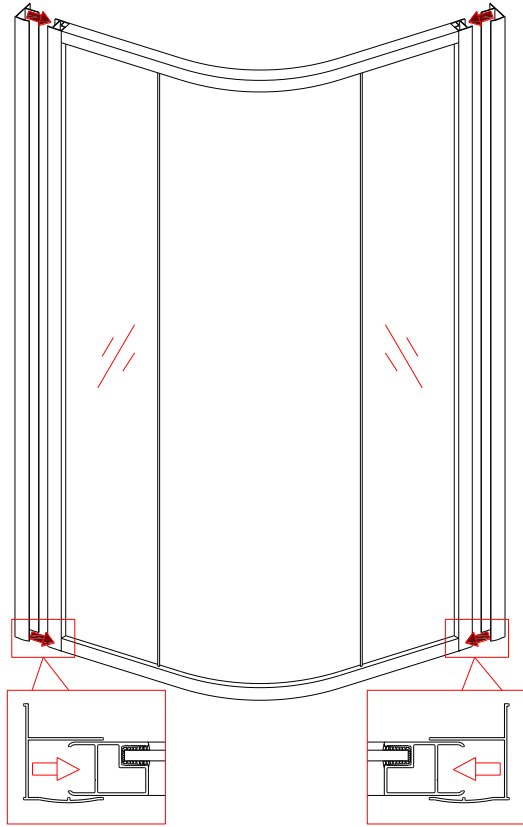

Примечание: закаленное стекло не может быть повторно переработано.

Монтаж

Перед началом установки внимательно прочитайте эти инструкции.

Устанавливать до 20 мм для наружных стен.

Убедитесь, что поддон для душа установлен на ровном полу. Особое внимание следует уделять сверлению стен, чтобы избежать повреждения скрытых труб или электрических кабелей.

Примечание: для установки душевого ограждения потребуются работа двух человек. Перед установкой удалите защитную пленку с алюминиевых профилей.

Установка душевого поддона

Поддон для душа должен располагаться напротив стены.

Сохраните данную инструкцию для ухода и дополнительного обслуживания специализированными сервисами.

Необходимые инструменты

Это изделие тяжёлое и требуются два человека для установки.

- | | | | | | | |
|------|----------------|------|----------------|-----------------|------|------|
| ① x6 | ② x6
ST4×30 | ③ x2 | ④ x8
ST4×40 | ⑥ x18
ST4×10 | ⑦ x2 | ⑧ x4 |
| ⑨ x4 | ⑩ x2 | ⑪ x2 | ⑫ x2
Long | ⑭ x2 | ⑮ x4 | ⑯ x2 |
| ⑱ x8 | ⑲ x12 | | | | | |

Ø 3.0mm × 6
ST4×10

24 hours