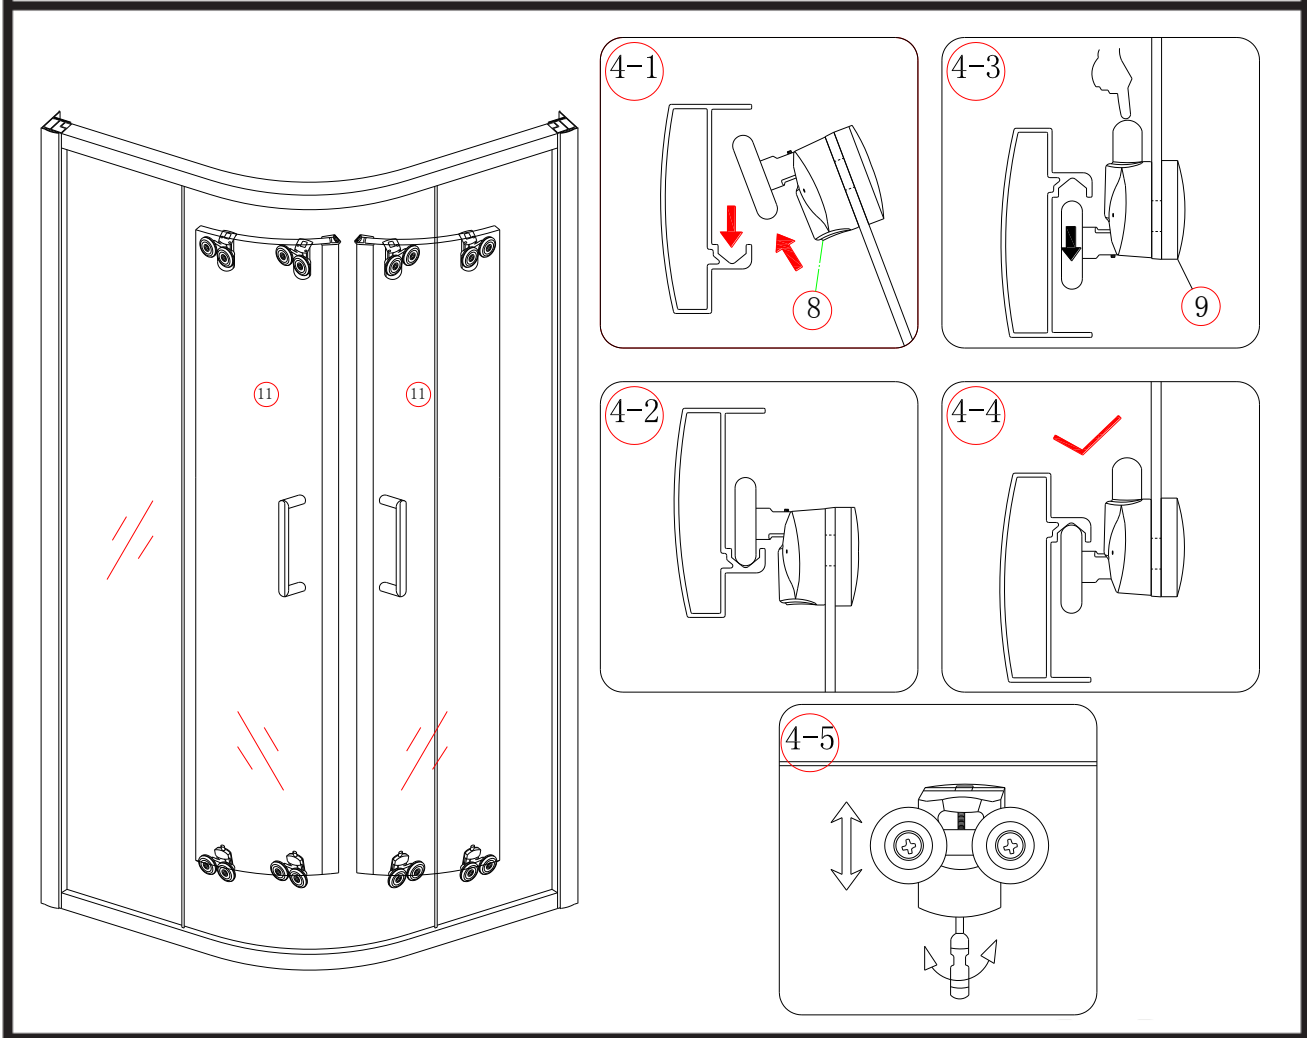

BelBagno
bagno bello e vita bella

Душевое ограждение

Инструкция по установке

UNO-R-2

Общая информация

Пожалуйста, внимательно ознакомьтесь с изделием сразу же после получения на предмет отсутствия упаковки/деталей или наличия производственной неисправности. Повреждение, о котором сообщается позже, не может быть принято. Обращайтесь с изделием с осторожностью, избегая ударов и ударной нагрузки со всех сторон и краёв стекла.

Примечание: закаленное стекло не может быть повторно переработано.

Монтаж

Перед началом установки внимательно прочитайте эти инструкции.

Устанавливать до 20 мм для наружных стен.

Убедитесь, что поддон для душа установлен на ровном полу. Особое внимание следует уделять сверлению стен, чтобы избежать повреждения скрытых труб или электрических кабелей.

Примечание: для установки душевого ограждения потребуются работа двух человек. Перед установкой удалите защитную пленку с алюминиевых профилей.

Установка душевого поддона

Поддон для душа должен располагаться напротив стены.

Сохраните данную инструкцию для ухода и дополнительного обслуживания специализированными сервисами.

Необходимые инструменты

Это изделие тяжёлое и требуются два человека для установки.

- | | | | | | | |
|------|----------------|------|----------------|-----------------|------|------|
| ① x6 | ② x6
ST4×30 | ③ x2 | ④ x8
ST4×40 | ⑥ x18
ST4×10 | ⑦ x2 | ⑧ x4 |
| ⑨ x4 | ⑩ x2 | ⑪ x2 | ⑫ x2
Long | ⑭ x2 | ⑮ x4 | ⑯ x2 |
| ⑱ x8 | ⑲ x12 | | | | | |