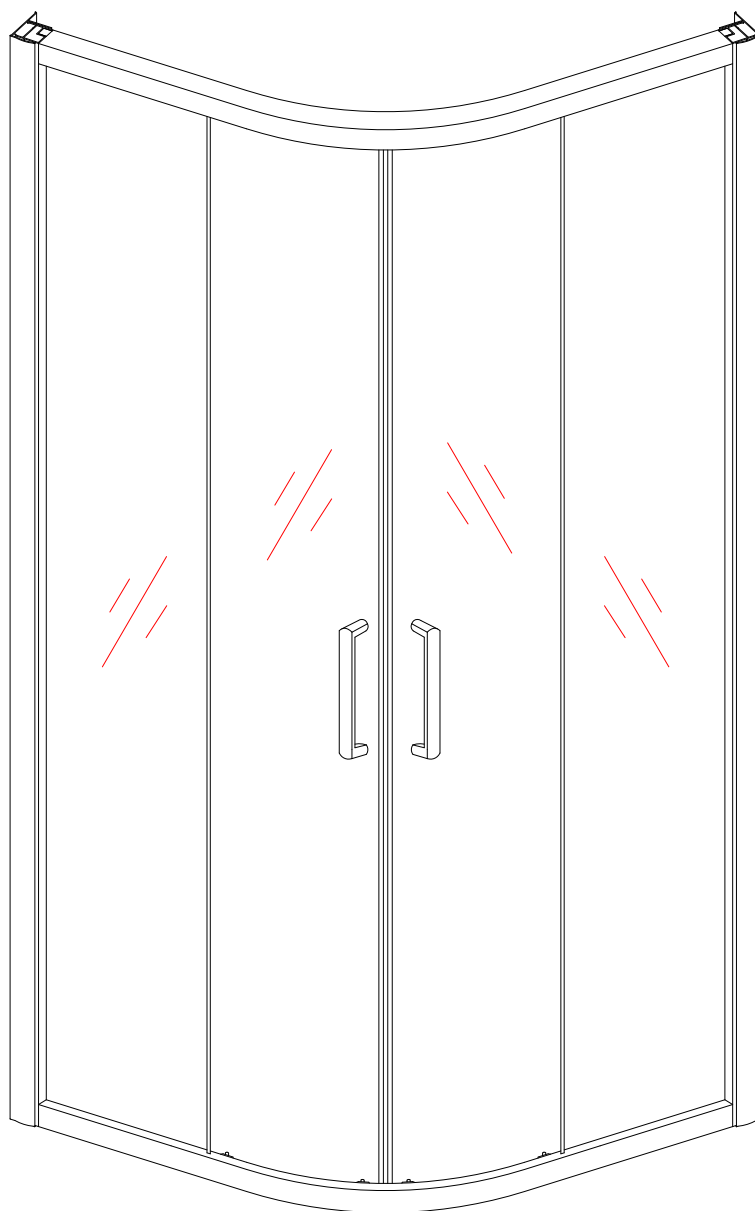

BelBagno
bagno bello e vita bella

Душевое ограждение

Инструкция по установке

UNO-R-2

Общая информация

Пожалуйста, внимательно ознакомьтесь с изделием сразу же после получения на предмет отсутствия упаковки/деталей или наличия производственной неисправности. Повреждение, о котором сообщается позже, не может быть принято. Обращайтесь с изделием с осторожностью, избегая ударов и ударной нагрузки со всех сторон и краёв стекла.

Примечание: закаленное стекло не может быть повторно переработано.

Монтаж

Перед началом установки внимательно прочитайте эти инструкции.

Устанавливать до 20 мм для наружных стен.

Убедитесь, что поддон для душа установлен на ровном полу. Особое внимание следует уделять сверлению стен, чтобы избежать повреждения скрытых труб или электрических кабелей.

Примечание: для установки душевого ограждения потребуются работа двух человек. Перед установкой удалите защитную пленку с алюминиевых профилей.

Установка душевого поддона

Поддон для душа должен располагаться напротив стены.

Ø 3.0mm × 6
ST4×10

24 hours